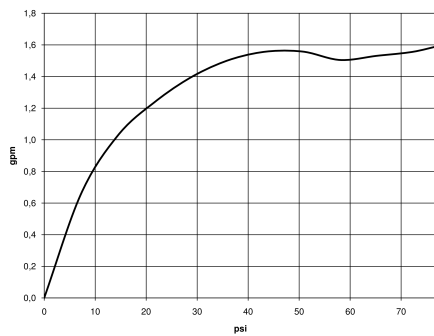

28 002 978

- Dreifach verstellbar: COMPACT RAIN, COMPACT SOFT FLOW, COMPACT AQUAPRESSURE FLOW, Durchfluss max. 6,8 l/min (bei 3 Bar)
- mit Antikalk-System
- Brausekopf Ø 95 mm
- Anschluss 1/2"
- Dieses Produkt leistet einen Beitrag zur Erfüllung der Vorgaben von nachhaltigen Gebäudezertifizierungen, z.B. LEED®, BREEAM®, DGNB

28 002 978

mm [inches]

### Durchflussdiagramm