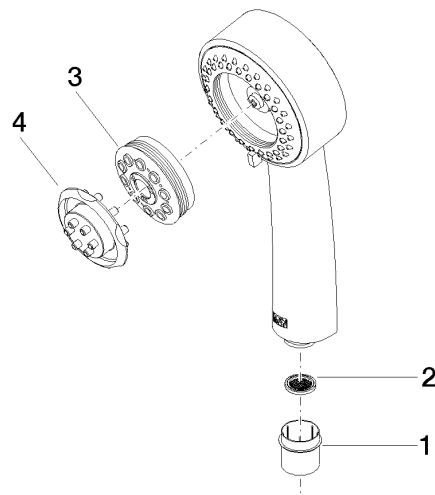

28 002 978

- Dreifach verstellbar: COMPACT RAIN, COMPACT SOFT FLOW, COMPACT AQUAPRESSURE FLOW, Durchfluss max. 6,8 l/min (bei 3 Bar)
- mit Antikalk-System
- Brausekopf Ø 95 mm
- Anschluss 1/2"
- Dieses Produkt leistet einen Beitrag zur Erfüllung der Vorgaben von nachhaltigen Gebäudezertifizierungen, z.B. LEED®, BREEAM®, DGNB

28 002 978

mm [inches]

### Durchflussdiagramm

### Ersatzteilstückliste

Nr.	Artikelnummer	Benennung	Verbaumenge	Lieferzeit
1	09 21 02 115 90	Kappe	1	2
2	09 23 01 039 90	Sieb	1	2
3	04 12 11 071 00 90	Brause	1	2
4	09 30 09 022 90	Schlüssel	1	2